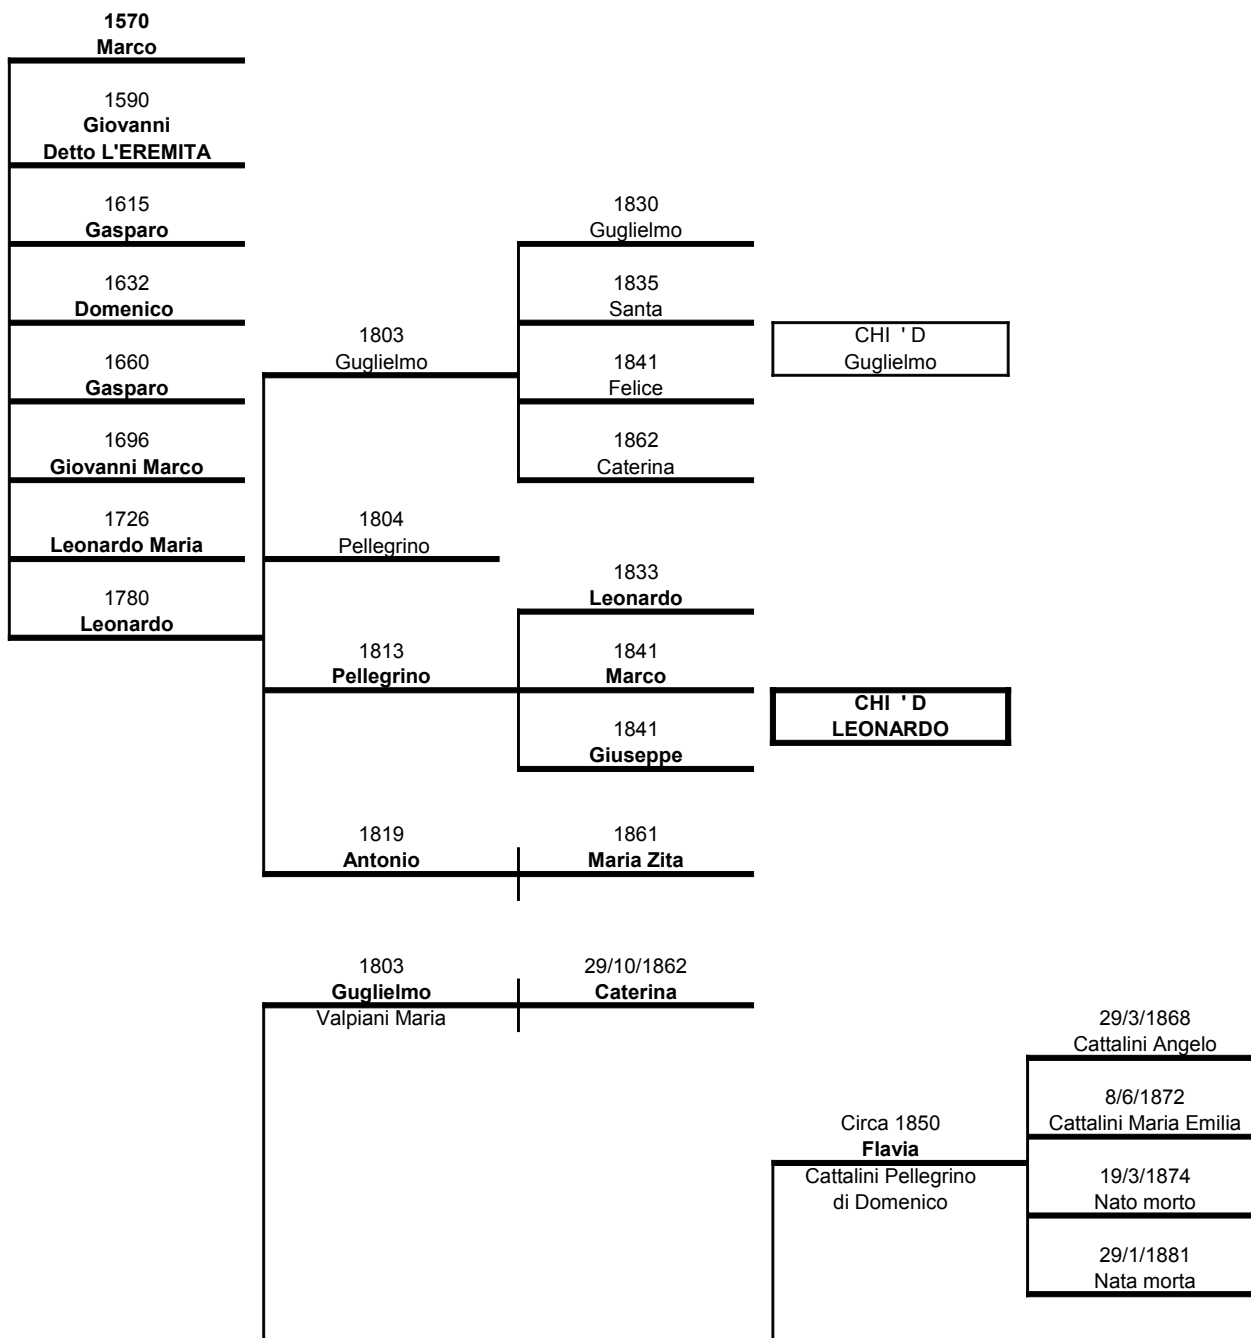

I RECENTI ABITANTI DI CIVAGO

STIRPE DEI GASPARI

CHI 'D LEONARDO

STESSA ORIGINE DCHI 'D GUGLIELMO

Ricerche effettuate da Marchi A. Romano

GLI ANTENATI

		28/11/1887 Amabile Talani Luca (?)	20/12/1908 Talani Teresa Fortunata
		16/6/1891//2/11/1982 Cristina Merciadri Pasquino Sp. Il 9/6/1914	
	1859 Angelo D.N.S.	24/5/1893 Adelino Monti Serafina Sp. Il 15/2/1917	20/06/1922 Dino Gaspari Lina di Cesare Sp. Il 9/7/1949
		23/8/1897//30/12/1963 Achille Gaspari Maria Sp. Il 14/10/1922	19/04/1924 Ilio
			10/6/1925//8/12/2000 Fauni Bernardini Bruno Sp. Il 27/5/1948
		09/11/1892 Marco	30/07/1923 Romiti Alderano
	23/7/1862 Achille Giannini Esterina T. 19/12/1906 2M) Bertolotti Pasquina	18/8/1895 Maria Rosa Romiti Ferdinando Nato nel 1896 Sp. Il 14/11/1922	28/01/1929 Romiti Elsa Lazzerini Giuseppe da Barga Sp. Il 24/6/1961
		29/9/1900//2/9/1962 Anita Mercedes Manfredi Severino Sp. Il 13/3/1924	21/12/1931 Romiti Ester Mercedes Bilia Giuseppe da Barga Sp. Il 29/4/1961
		14/3/1906//2/4/1976 Rosa Maria Domenica	
		09/10/1907 Anello	
		16/5/1908// 16/2/1974 2M) Domenico	
		10/6/1887 Carlo III	
		24/1/1889 Silvia III Nata a Monteggiori	
		17/9/1890 Orlando	
		14/6/1892 Giovanni	
CASE DI CIVAGO			
	1836 Marco Caniparoli Palma o		

9/3/1868
Daniele

3/7/1869
Alfonso Maria

ANTENATI

1660
Gasparo

1696
Giovanni Marco

1726
Leonardo Maria

1780
Leonardo

CASE DI CIVAGO

1814
Pellegrino

1864
Pietro
Cattalini Maria

20/7/1891
Teodora

15/6/1893//5/4/1983
Alfredo

Romiti Emilia
Luigi
Sp. Il 16/10/1920

12/4/1895
Giacomo
Romiti Giovanna
di Gaetano
Sp. Il 20/6/1927

27/7/1897//+ 23/3/1971
Olinto
Gaspari Letizia