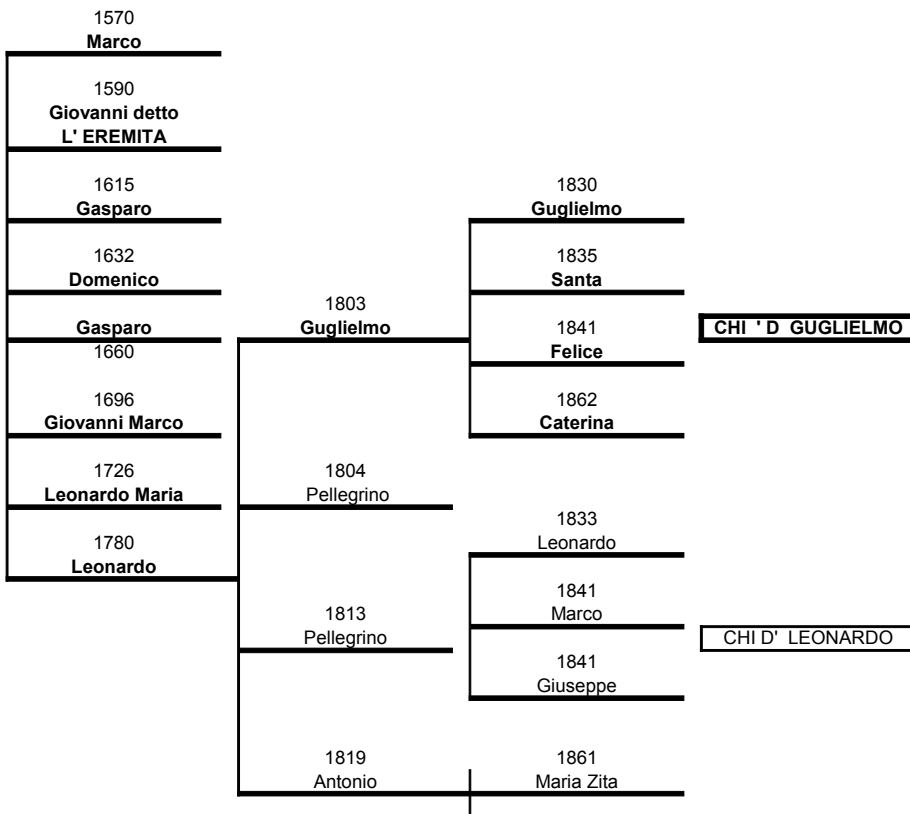

I RECENTI ABITANTI DI CIVAGO

STIRPE DEI GASPARI

CHI 'D GUGLIELMO

STESSA ORIGINE DCHI ' D LEONARDO

Ricerche effettuate da Marchi A. Romano

Destinazione della transumanza: Camaione e Massarosa

GLI ANTENATI

?
 11/11/1877
Domenico
 Gaspari Maria
 di Angelo
 Sp. Il 12/10/1899
 12/3/1879
Clementina
 Nata morta

28/04/1928
 Gaspari Ilio
 Gigli Rosa Loredana
 Sp. Il 7/11/1959
 06/09/1930// 7/2/1970
 Gaspari Anna
 Gaspari Emilio
 Sp. Il 31/10/1953
 19/8/1906//13/1/1969
Ida
 Gaspari Severino
 Sp. Il 28/1/1927
 07/02/1933
 Gaspari Amerigo
 Fioravanti Maria Flora
 Sp. Il 17/9/1960