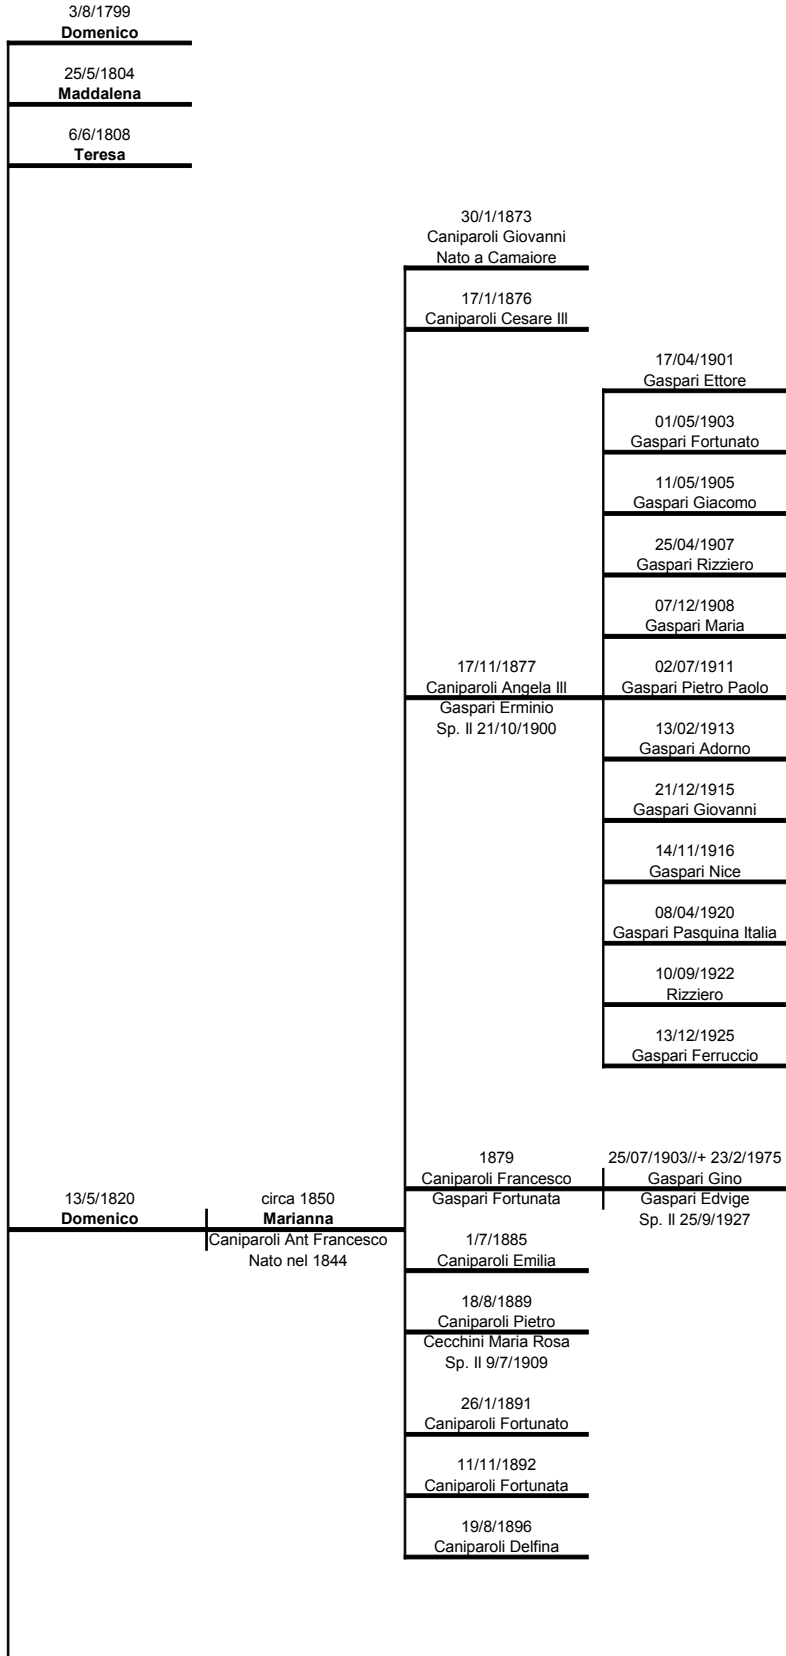

I RECENTI ABITANTI DI CIVAGO

STIRPE DEI GASPARI

CHI ' D BIAGIO O PICTACIA

Ricerche effettuate da Marchi A. Romano

Destinazione della transumanza: Lucca e Camaione

ANTENATI

1580	
<b>Biagio</b>	
22/2/1660	
<b>Biagio</b>	
13/7/1706	
<b>Giovanni</b>	
Circa 1740	29/3/1770
<b>Francesco</b>	<b>Biagio</b>
	10/6/1778
<b>Antonio</b>	Margherita

**Pellegrino**  
Magnani Antonia

8/3/1870  
**Maria Delfina**

16/10/1872  
**Maria Teresa**

17/4/1873  
**Delfina**  
Nata a Camaione

7/5/1876  
**Giacomo**

Magnani Maria Domenica  
di Giacomo  
Sp. II 6/12/1901

19/4/1881  
**Orlando**

14/1/1883  
**Teresa**

20/7/1884  
**Camillo**

**EMIGRATO IN USA  
NEL 1905**

6/3/1887//14/8/1982  
**Angelo**

Gaspari Rosa  
Sp. II 24/4/1912

23/3/1888  
**Delfina**

23/3/1888  
**Davide**

18/12/1904  
**Maria Delfina**

17/02/1907  
**Biagio Cirillo**

21/06/1913  
**Flavia Maria**

03/09/1915  
**Ugo**

16/04/1919  
**Vittorio**

14/02/1921  
**Ilario**

Verdi Adriana  
Sp. II 31/10/1964

16/12/1925  
**Lina**