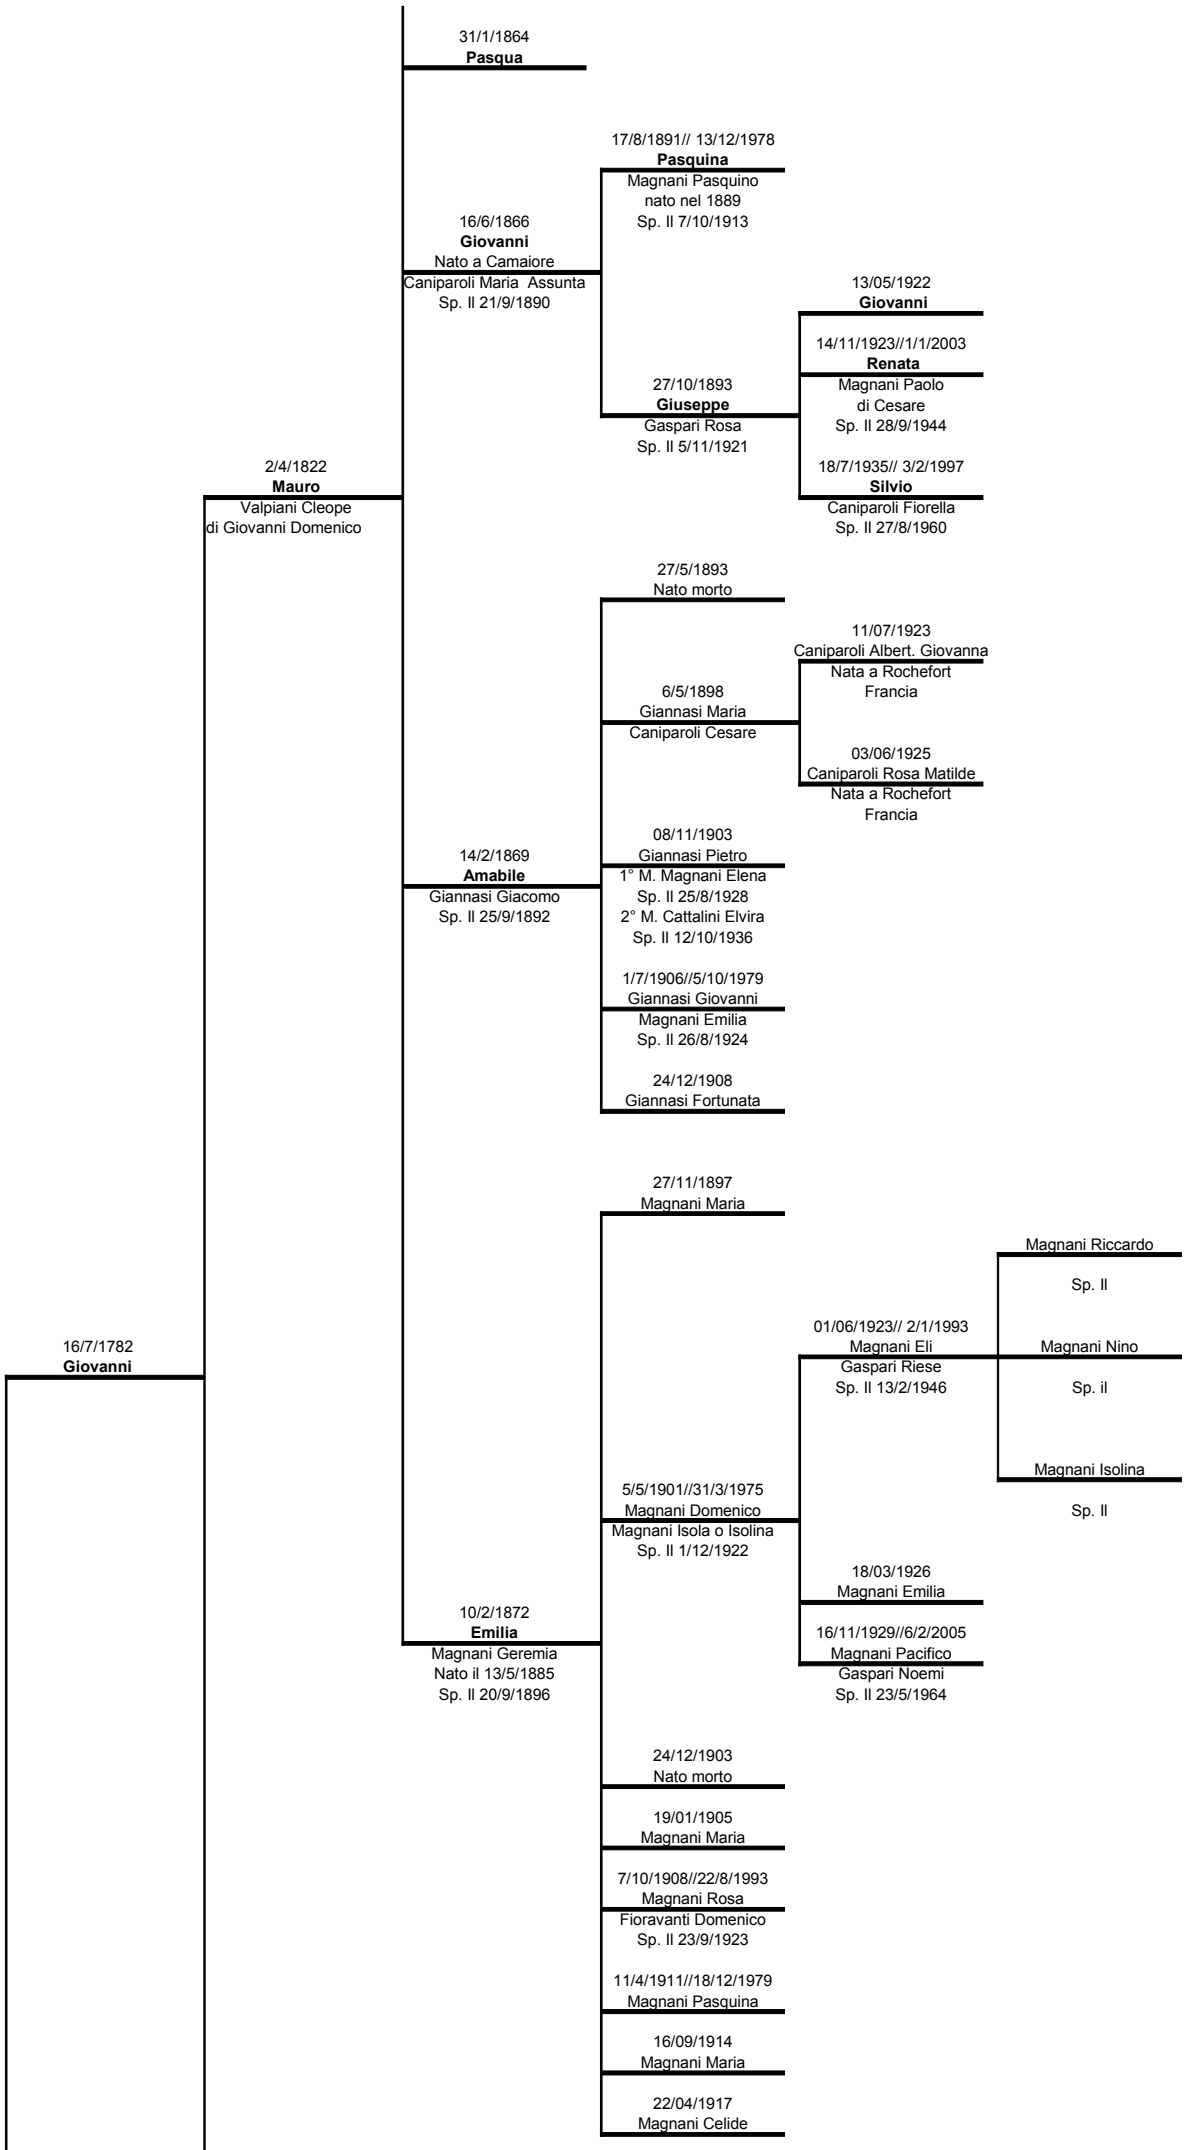

I primi colonizzatori di Civago

STIRPE DEI MAGNANI

Ricerche effettuate da Marchi A. Romano

Destinazione della transumanza: Camaione e Capannori

1823  
Giovanni

1784  
Maria Elisabetta

16/3/1786  
Anna

12/4/1813  
Giovanni