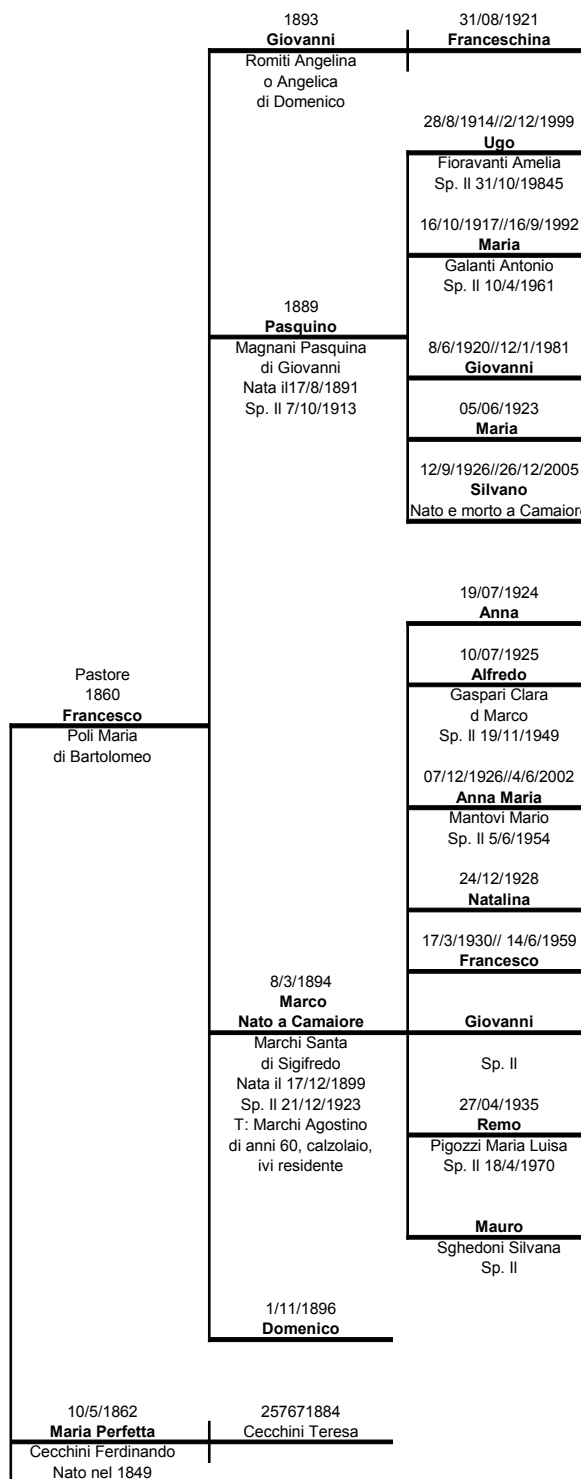

I primi colonizzatori di Civago

STIRPE DEI MAGNANI

Ricerche effettuate da Marchi A. Romano

Destinazione della transumanza: Camaione e Capannori

1823  
Giovanni

1784  
Maria Elisabetta

16/3/1786  
Anna

12/4/1813  
Giovanni

Armandina

Magnani Pietro  
Sp. Il 29/9/1947

04/11/1931

Sara Maria

19/08/1934

Oriana Maria

10/02/1904

Dante