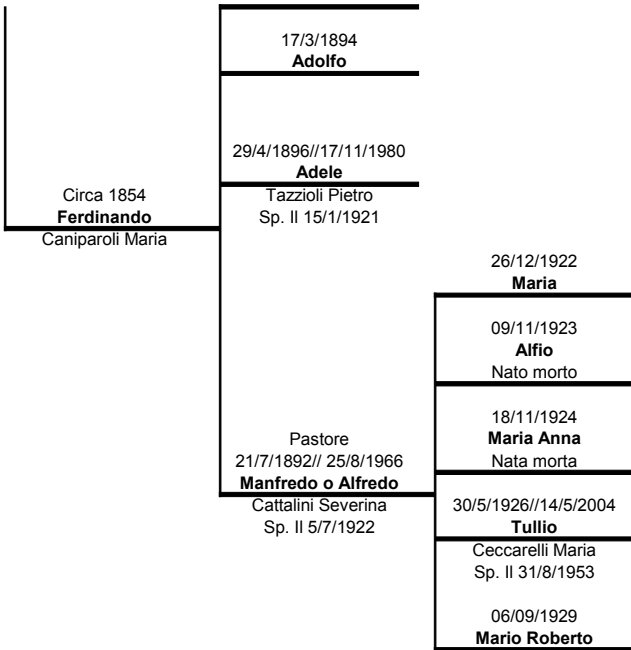

RONCOFRAPANO

22/9/1783
Francesco
Maria Domenica
Nata il 27/6/1785