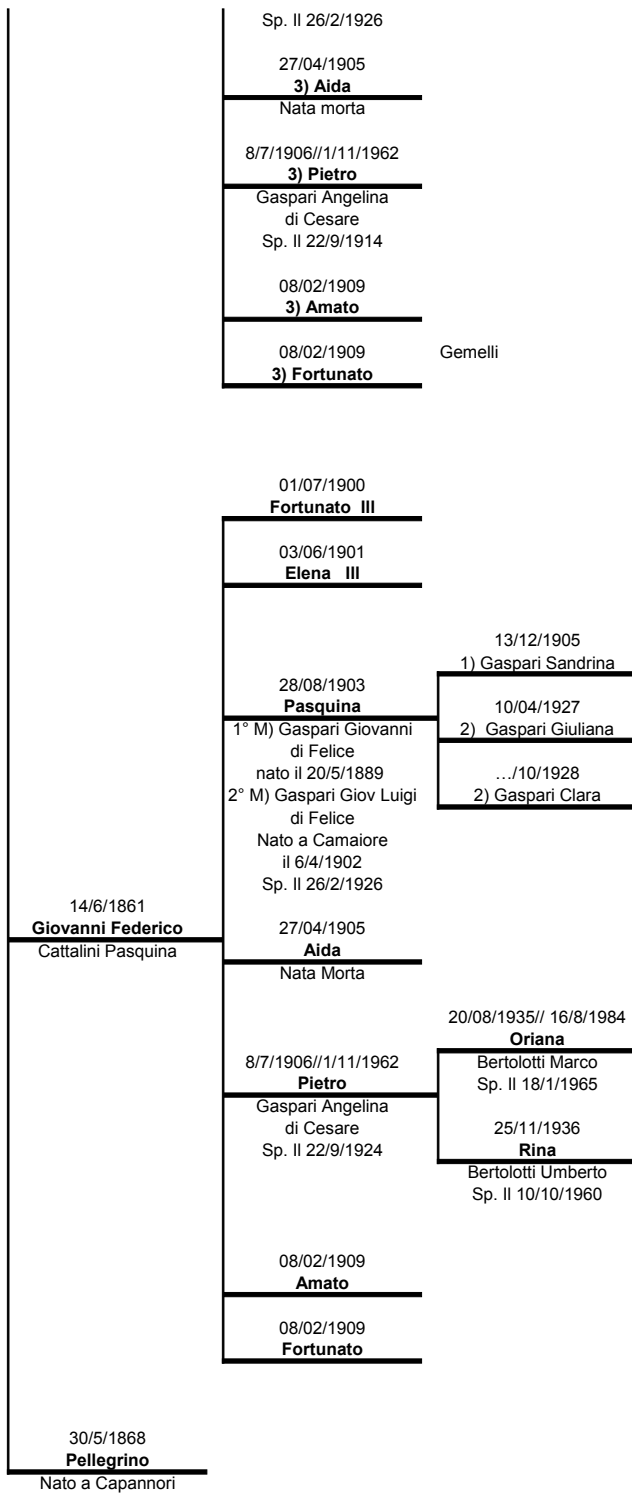

INOLTRE DA VERIFICARE

Circa 1830	7/5/1861
Maria	Giuseppe
Monti Domenico	30/12/1861
	Natalizia Pasqua

Giuseppe
Caniparoli Adelaide
di Fernando
Nata nel 1872
Sp. Il 10/8/1889

Circa 1830	18/10/1863
Santa	Gigli Giacomo
Gigli Antonio	
di Francesco	

	9/10/1875
Esterina	Monti Fortunata
Monti Marco	
Nato nel 1845	

	7/1/1870
	Giannini Emilio
	Gaspari Maria
	Sp. Il 10/9/1907
Circa 1840	
Maria	
Giannini Venanzio	
di Carlo	
	18/4/1872
	Giannini Cristina Angelica