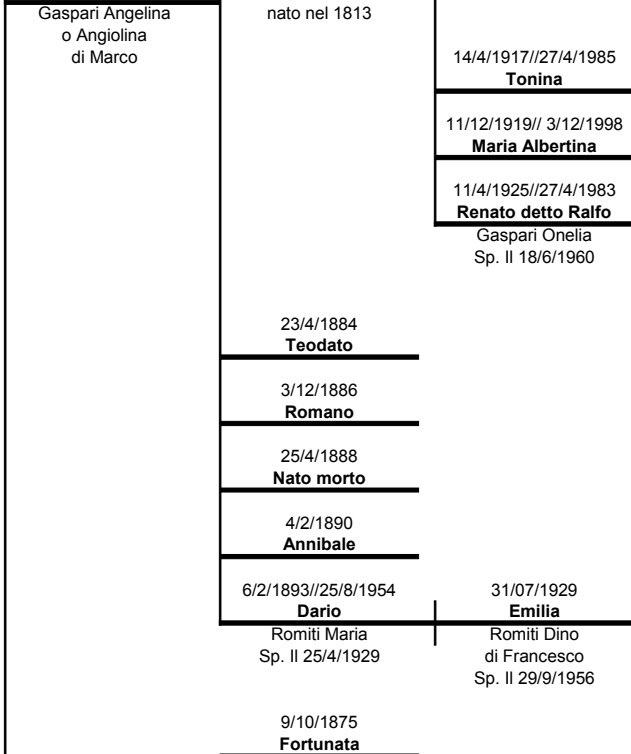

RONCOFRAPANO

22/9/1783
Francesco
Maria Domenica
Nata il 27/6/1785