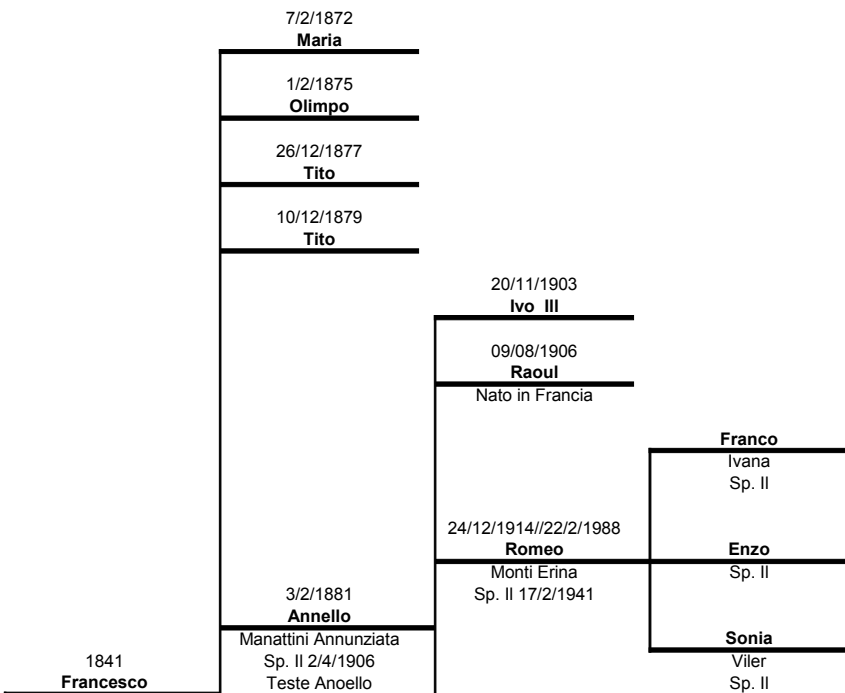

RONCOFRAPANO

22/9/1783
Francesco
Maria Domenica
Nata il 27/6/1785