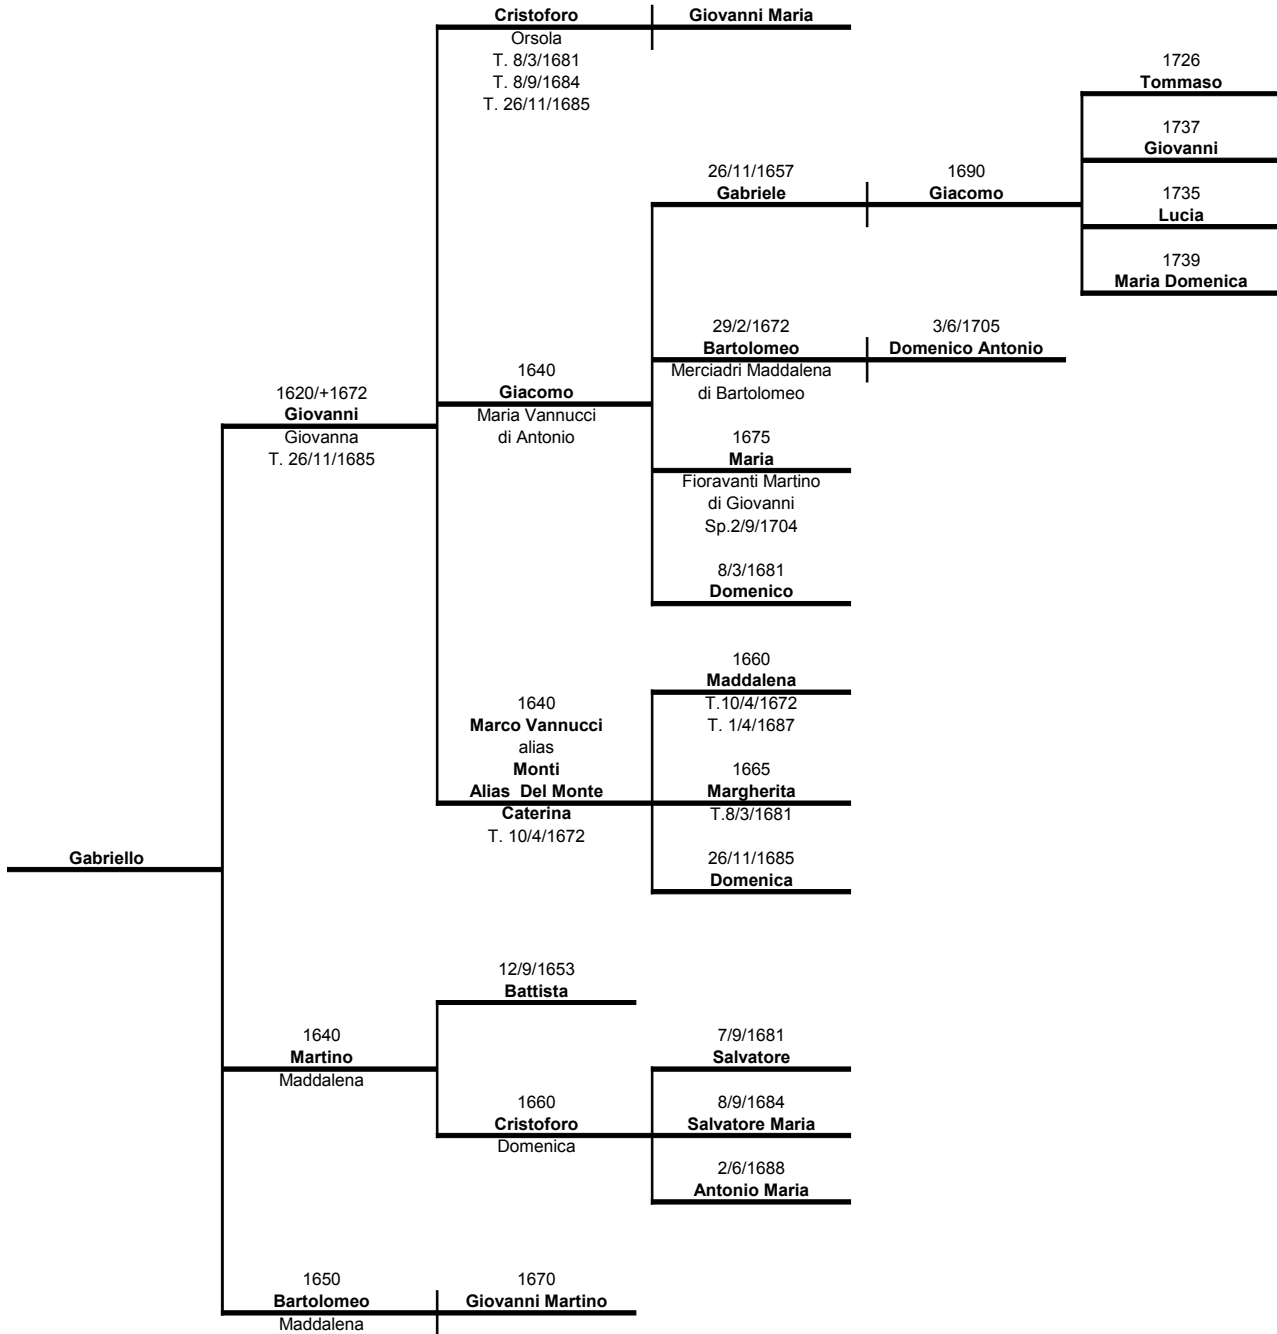

I primi colonizzatori del territorio di CIVAGO e di GAZZANO

STIRPE DEI MONTI

Ricerche effettuate da Marchi A. Romano

Destinazione della transumanza: Massarosa

PRESENZE A GAZZANO

DATI RECENTI RELATIVI A CIVAGO