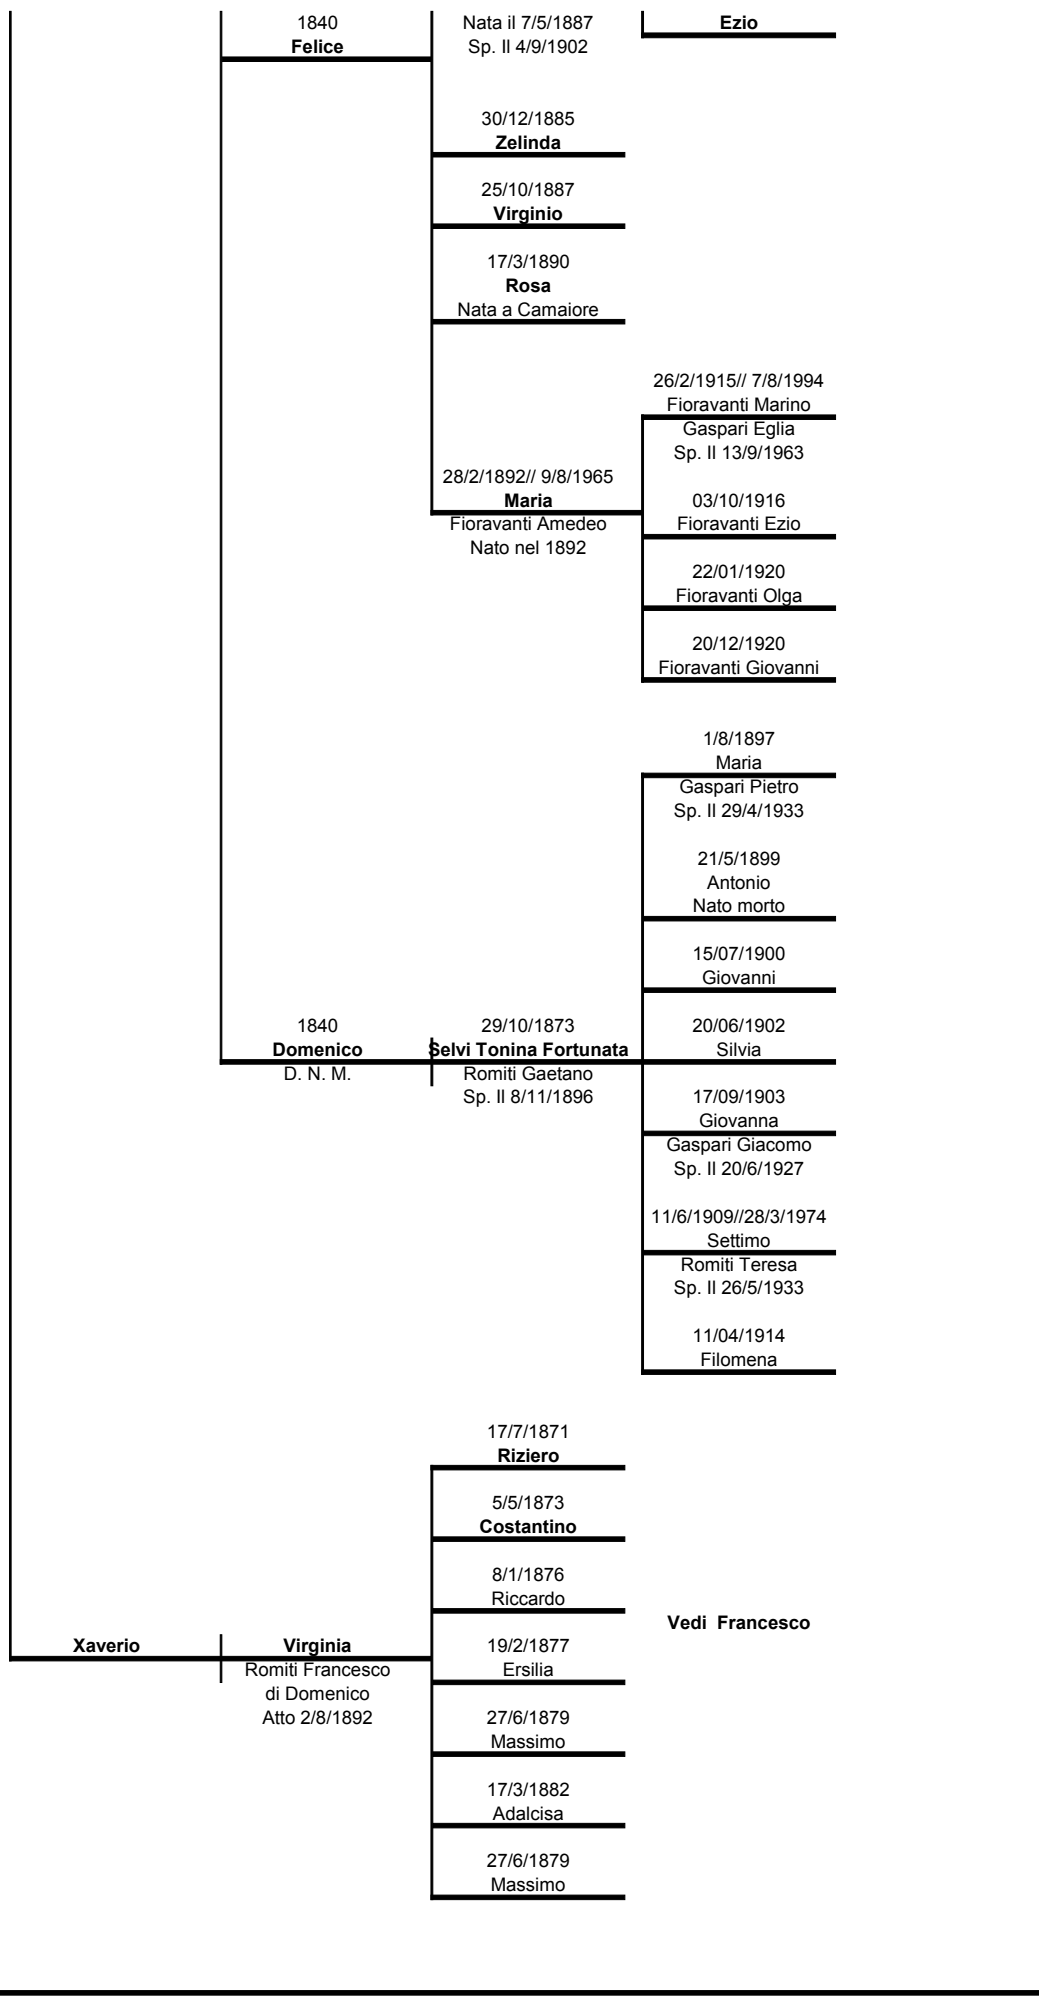

Gruppo C

1860
Paolo

12/5/1880
Rinaldo