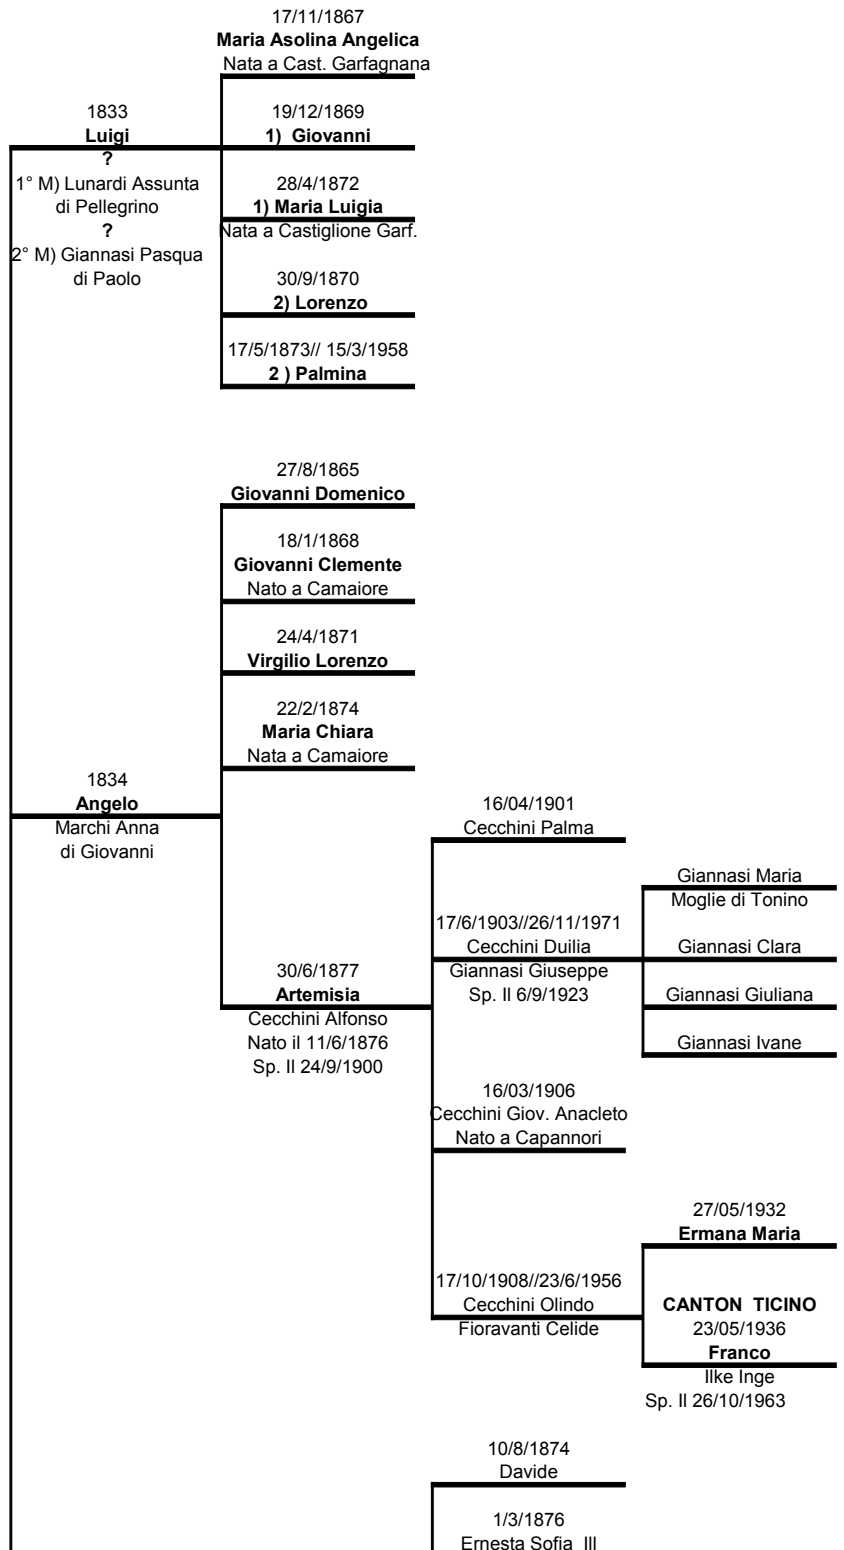

STIRPE DEI ROMITI

Ricerche Effettuate da Marchi A. Romano

DATI RECENTI

CA' D' ANDREINO

GRUPPO A

			Nata a Camaione	
			3/6/1884	
			Papi Giuseppe III	
			Figlio ill. di Caniparoli Giuseppe e di Romiti Lucia Felicità	
			Leg. Da Gaspari Pellegr. e da Romiti Maria Flavia	
			6/4/1887//19/3/1960	
			Gaspari Elvira III	
			Gigli Giacomo Nato nel 1871 Sp. II 9/11/1909	
			11/9/1889	
			Gaspari Ernesto	
	Vedova	18/5/1860		
	Lucia Felicità	Maria Flavia Fortunata	1/11/1891//27/8/1962	
	Caniparoli Giuseppe	Gaspari Pellegrino di Lorenzo Nato nel 1847	Gaspari Caterina Fortunata	
			Asci Alfredo Sp. II 30/5/1916	
			14/4/1894	
			Gaspari Maria	
			Gaspari Giacomo Sp. II 8/6/1915	
			7/12/1896//30/5/1976	
			Gaspari Davide	DA CA' DI CIVAGO
			Romiti Armida di Clemente Sp. II 22/9/1921	
			08/02/1914//19/5/2001	
			Gina	
			13/02/1915	
			Antonio	
			1/3/1920//3/10/1990	
			Maria Teresa	
	1836	29/6/1879	22/7/1922//15/6/1996	
	Giuseppe	Francesco	Italina	
	Cattalini Giovanna Atto 19/5/1878	25/4/1884//9/6/1965 Gigli Elena Sp 8/7/1912 Atto 2/8/1892	17/04/1924	
			Dino	
			Monti Emilia Sp. II 29/9/1926	
			12/05/1929	
			Stefanina	
			Detta Elsa	
			Romiti Delfo Sp. II 8/1/1949	
		17/7/1871		
		Riziere		
		5/5/1873	12/01/1910	
		Costantino	Maria	
		Poli Clorinda di Luigi	Nata a Camaione	
			03/04/1913	
			Francesco	
			Nato a Pietrasanta	
		8/1/1876		
		Riccardo		
		19/2/1877		
		Ersilia		
		27/6/1879		
		Massimo		
1731	28/4/1762	1815//+ 1878		
Domenico	Giuseppe	(Giovanni) Domenico		
Angiola		Giannasi Marianna di Battista Atto 19/5/1878 Atto 2/8/1892		
		1840		
		Francesco		
		1° M) Romiti Virginia di Xaverio Atto 2/8/1892		
			29/12/1906	
			Gaspari Stefano Franc.	
			27/6/1914//22/5/2001	