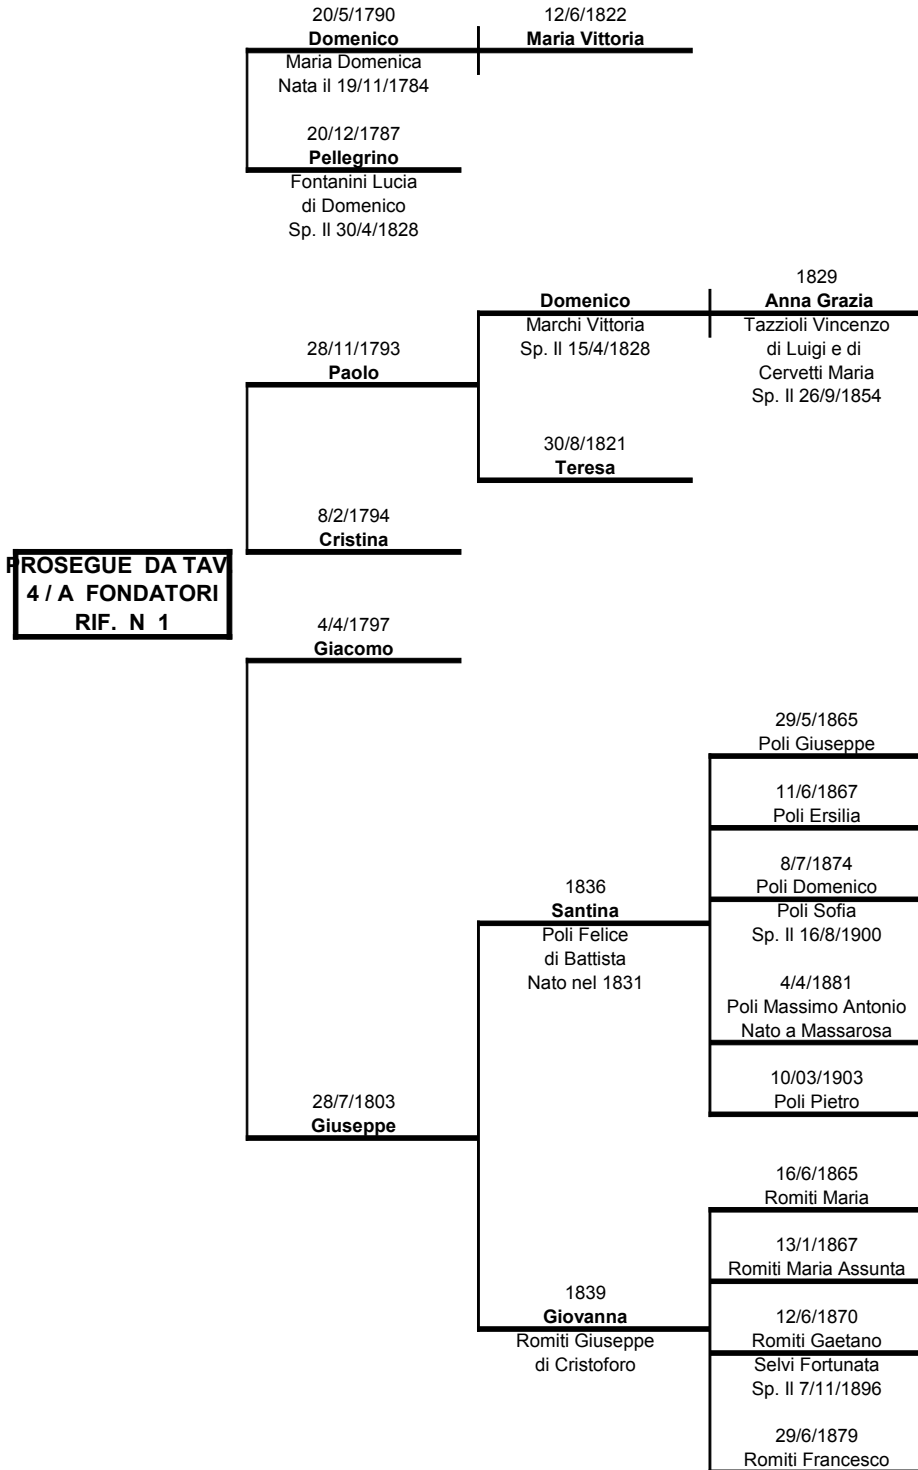

I RECENTI ABITANTI DI CIVAGO

STIRPE DEI ZANCATALINI O CATTALINI

RICERCHE EFFETTUATE DA MARCHI A. ROMANO

Destinazione della transumanza: Lucca, Massarosa, Camaiole, Pietrasanta, Capannori

Caterina

13/12/1897
Calzolaio

**Antonio Giovanni
detto Tugnin**
Nato a Massarosa

10/6/1861

Domenico

Gaspari Carola
nata nel 1860

Romiti Caterina
di Luigi
Sp. Il 3/2/1923

20/6/1822

Antonio

Fioravanti Maria
di Paolo