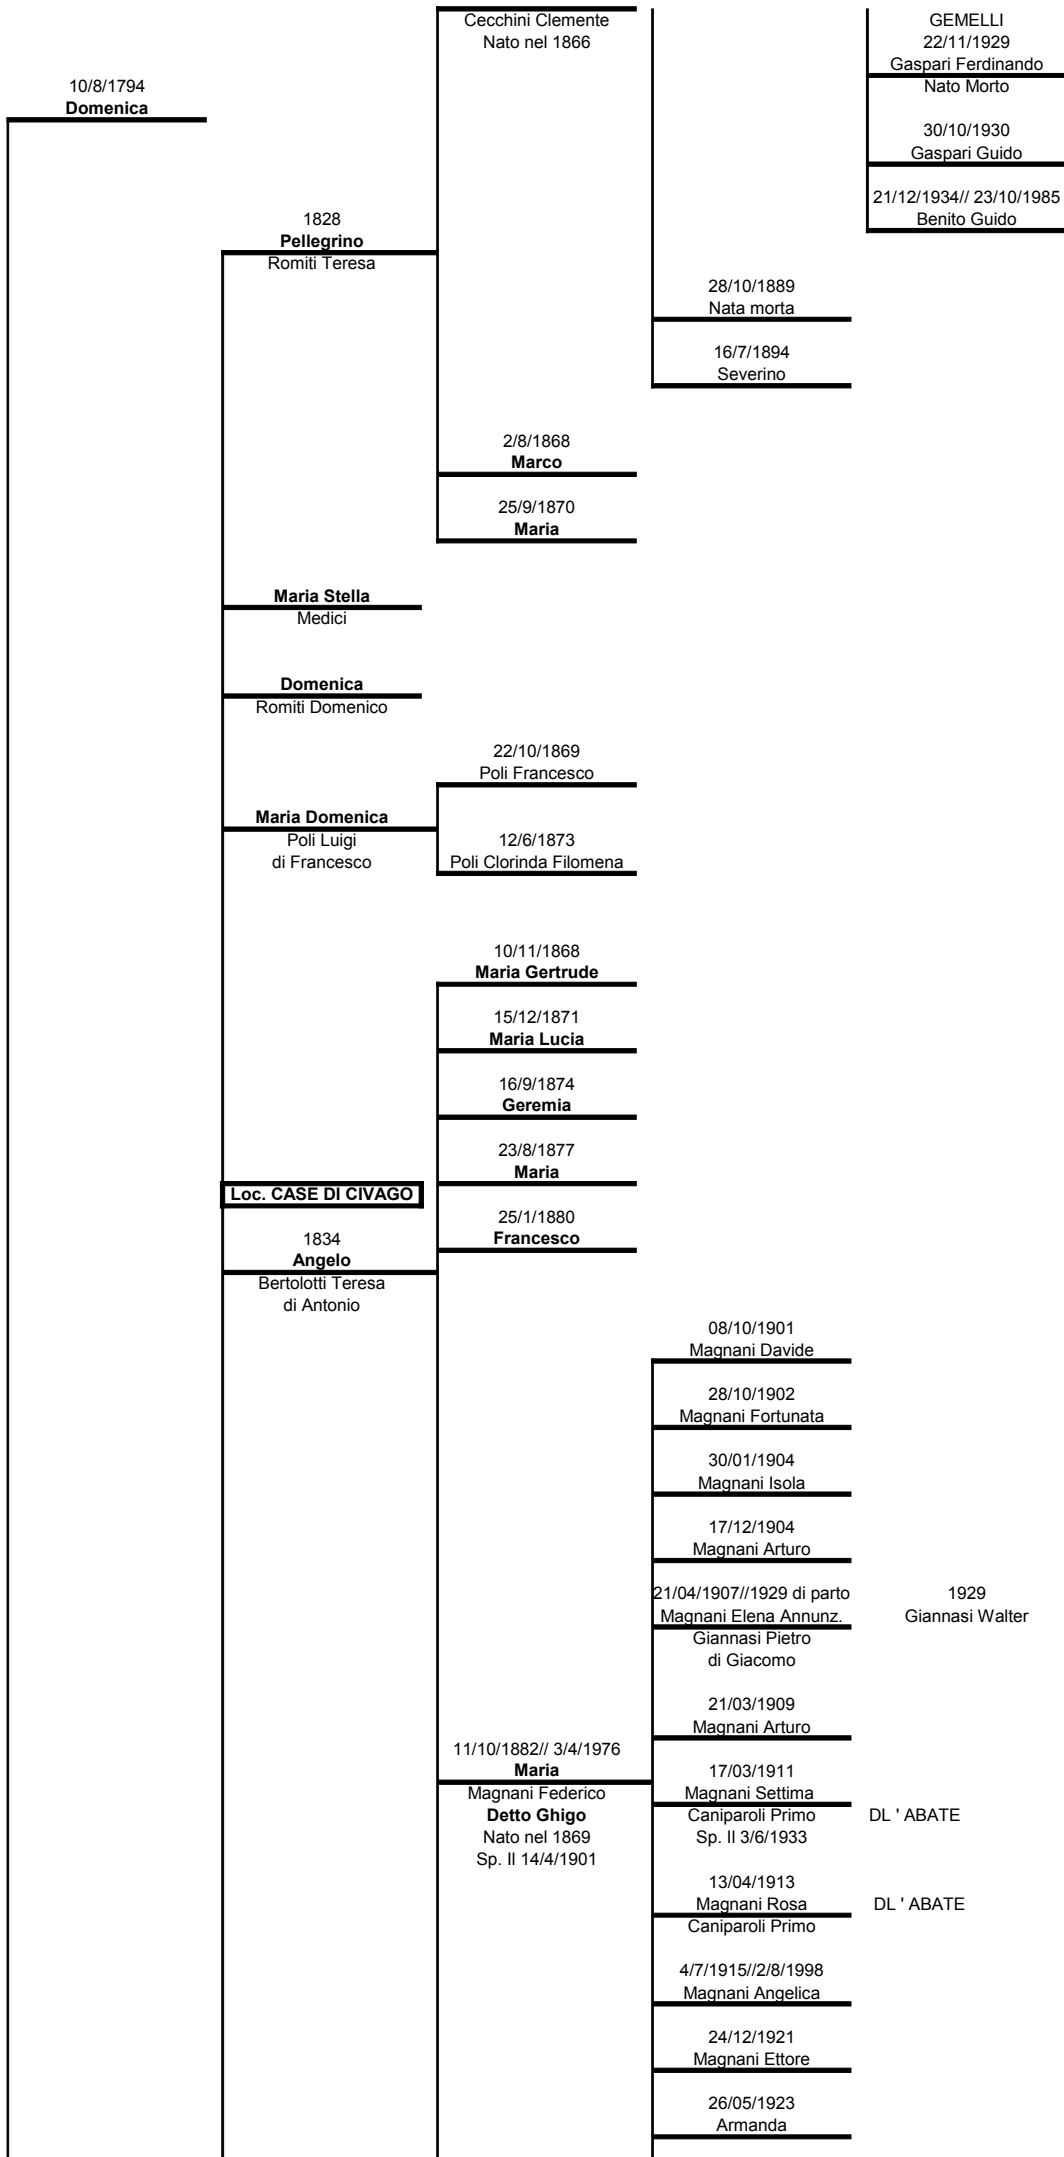

I RECENTI ABITANTI DI CIVAGO

STIRPE DEI CECCHINI

RICERCHE EFFETTUATE DA MARCHI A. ROMANO

Destinazione della transumanza: Massarosa, Camaione, Capannori

I FONDATORI

STATO DELLE ANIME ANNO 1820	10/8/1794 Domenica	
	12/12/1798 Francesco	Pellegrino Maria Stella Domenica Angelo Santa Giovanni
	20/2/1803 Maddalena	
	14/3/1805 Domenico	Luigia Lucia Domenico Maria Teresa
	1768 Pellegrino	
	10/8/1768 Domenica	
	3/5/1807 Giuseppe	Pasqua Maria Domenica
	22/1/1809 Lorenzo	Domenico Giovanni Pietro Maria
	3/9/1812 Lucia	
	Circa 1815 Pietro	Alfredo

2/5/1863 Severino Pacifico
2/5/1863 Francesco Isidoro
2/8/1865 Anna Maria Filomena

Alberice Gaspari Demetrio di Ferdinando Nato nel 1888
--

28/06/1910//17/4/2006 Gaspari Anoello Guglielmo
19/01/1913 Gaspari Italo Giovanni Nato a Capannori
26/7/1914//23/5/2006 Gaspari Livio Mariuccia
20/02/1916 Gaspari Umberto
18/11/1917 Gaspari Amelio
4/1/1920// 11/9/1978 Gaspari Umberto Massei Ginevra Chiamata Gina Sp. Il 23/12/1944
18/01/1922 Gaspari Ines
07/10/1923 Gaspari Maria Silvano Aulico Onesto Sp. Il 4/10/1959
9/3/1926// 23/5/1967 Gaspari Lino Morto a Bologna
27/12/1927 Gaspari Osvaldo Penacchi Vanda Sp. Il 27/12/1952
22/11/1929 Gaspari Sante