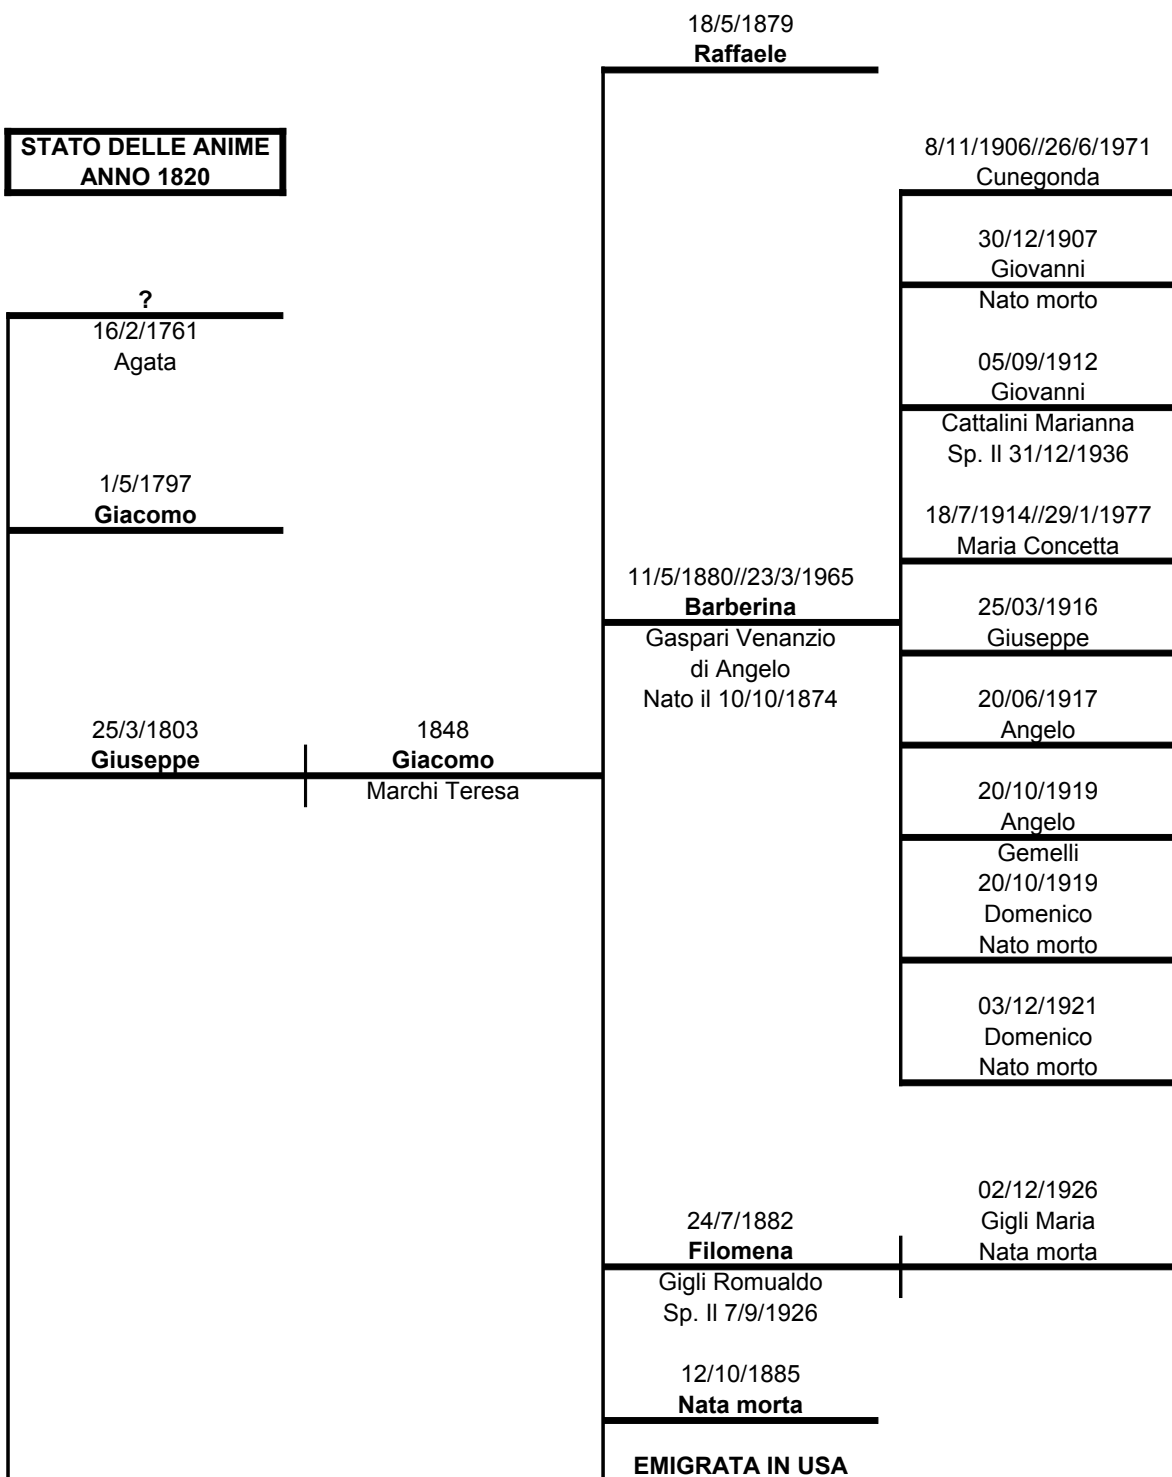

I RECENTI ABITANTI DI CIVAGO

STIRPE DEI GASPARI

CHI DA RUNFRAPAN

Ricerche effettuate da Marchi A. Romano

Destinazione della transumanza: Pietrasanta.

NEL 1906

26/4/1887

Elia