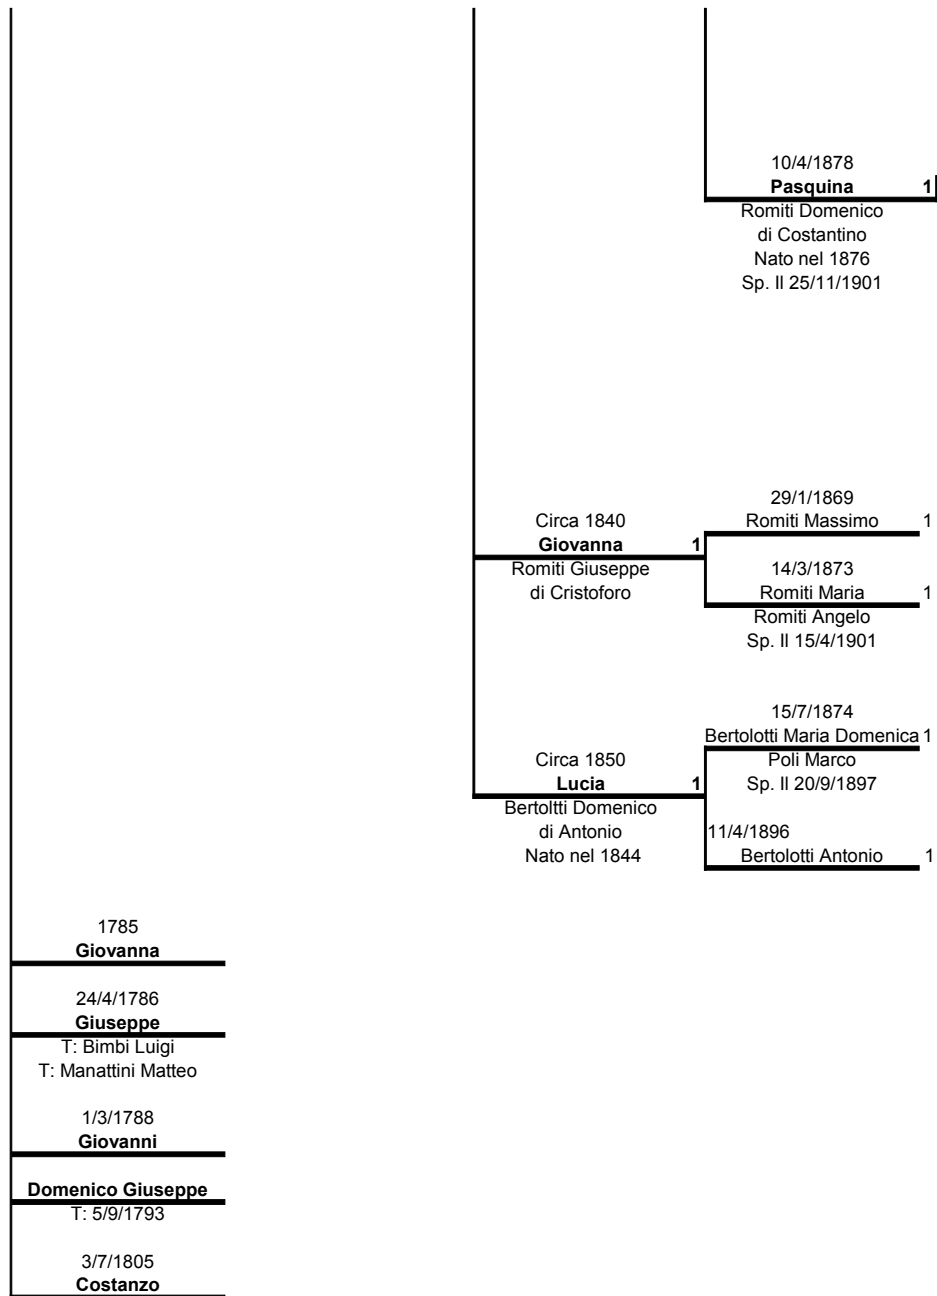

1° M) Farioli Stella

2° M) Gaspari Rosa  
di Pellegrino

1730  
**Giacomo**

Manattini Maria Domenica  
di Matteo  
OVRA nel 1792  
T: 6/7/1775  
T. 6/10/1782

Circa 1801  
**Giuseppe 1**

25/4/1875  
**Pasquina 1**