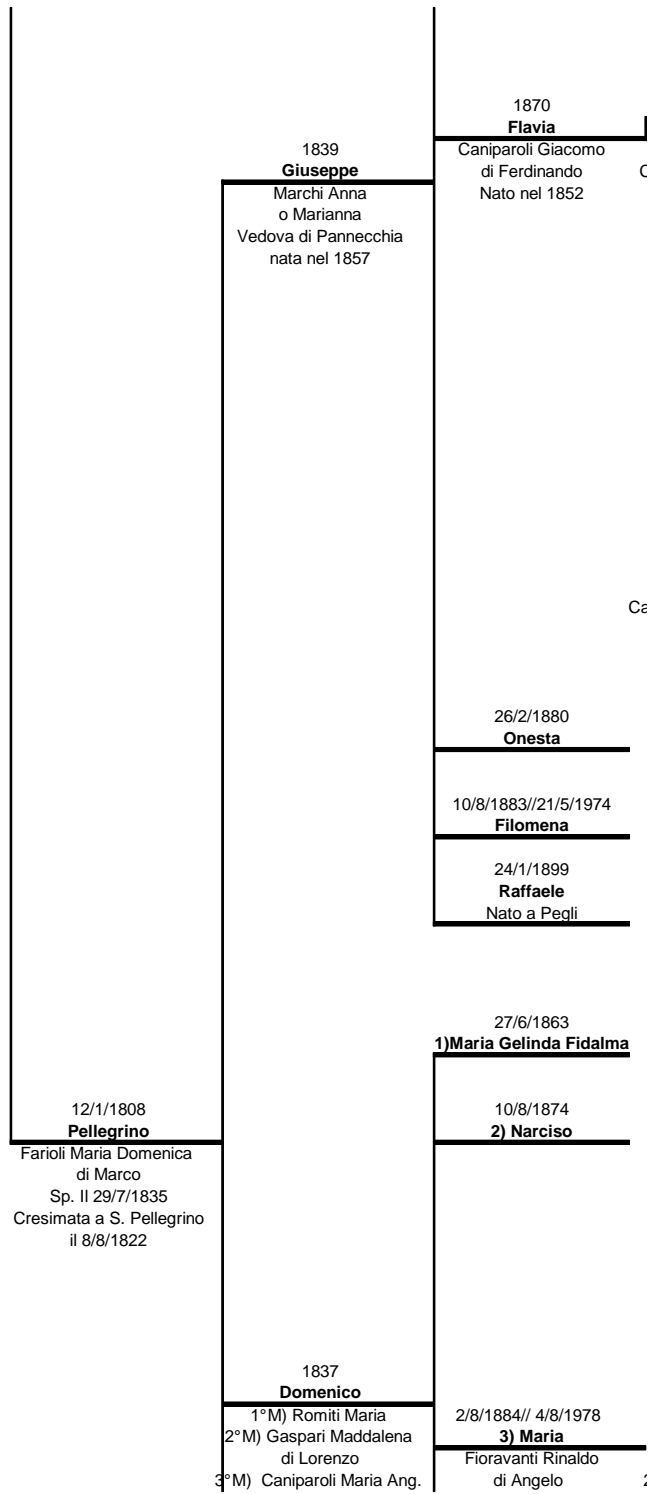

Nata a Capannori

Ca

4

4/5/1895// 14/4/1981

Caniparoli Maria

Magnani Gerardo

Sp. Il 25/8/1928

18/3/1897