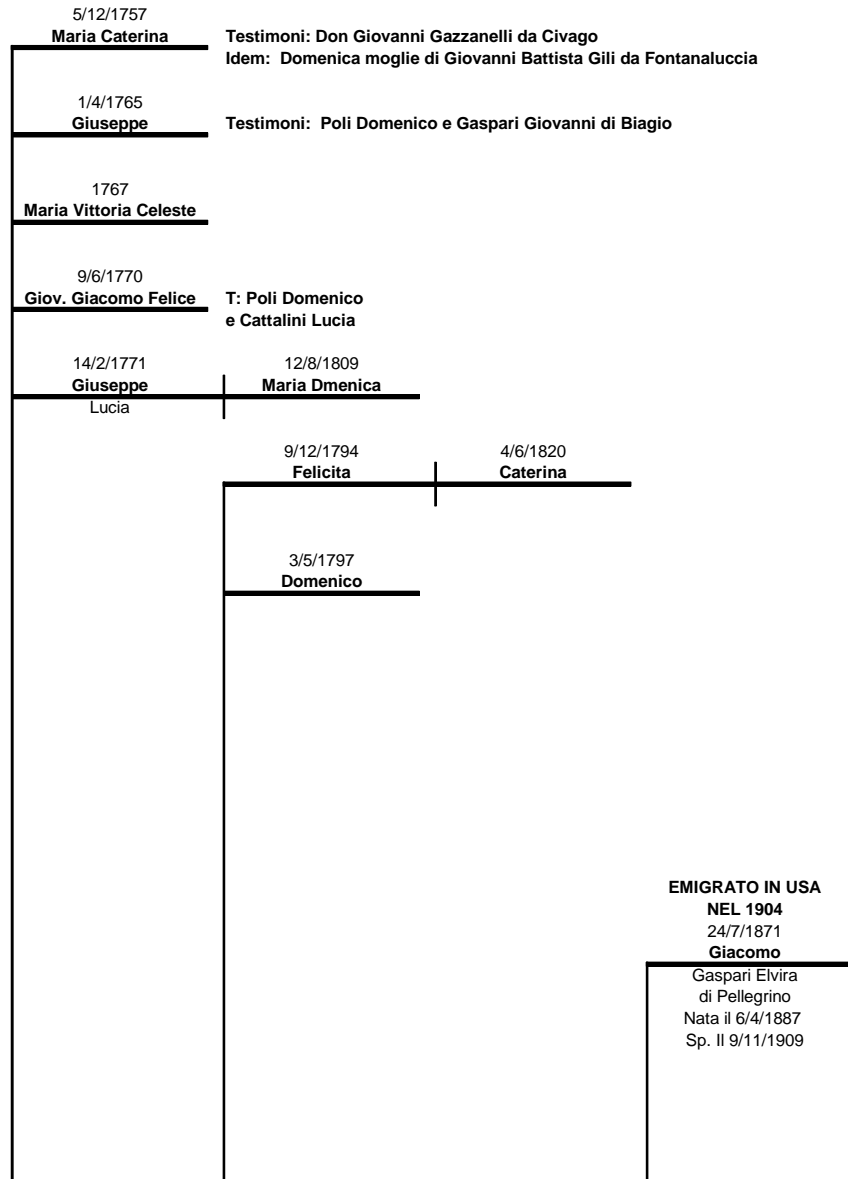

I RECENTI ABITANTI DI CIVAGO

STIRPE DEI GIGLI

RICERCHE EFFETTUATE DA MARCHI A. ROMANO

Destinazione della transumanza: Camaione, Pietrasanta, Capannori

17/7/1910// 15/6/1977

Livio Ascanio

19/04/1913// 28/4/2000