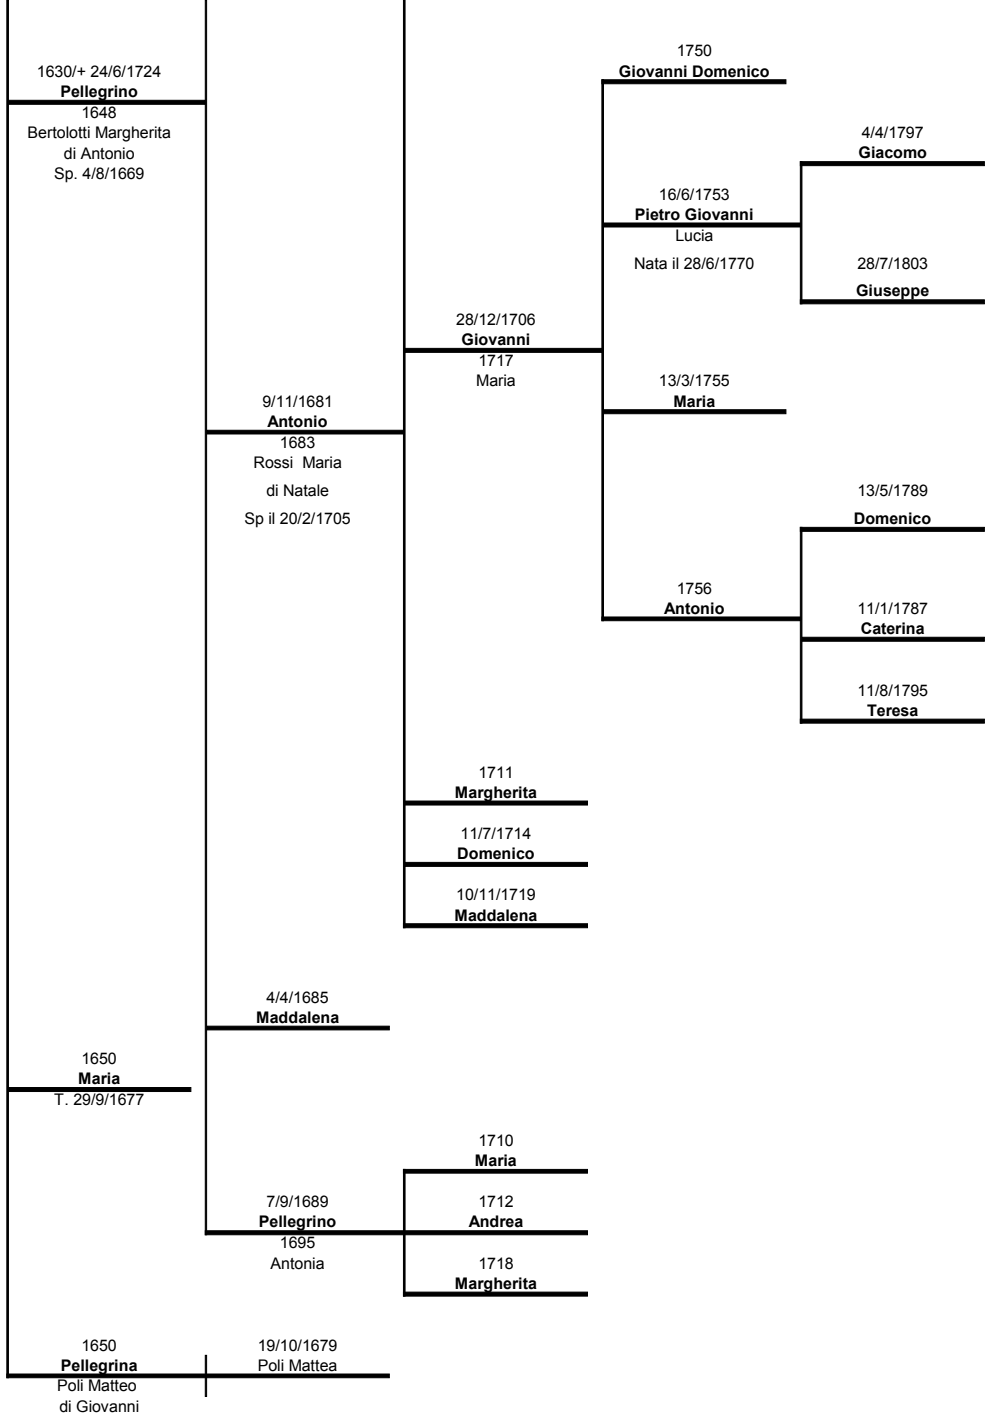

I PRIMI COLONIZZATORI DEL TERRITORIO DI CIVAGO

STIRPE DEI ZANCATALINI O CATTALINI

RICERCHE EFFETTUATE DA MARCHI A. ROMANO

Poli Agata

28/5/1702
Domenica

1667
Jacopo

1710
Antonio

Gazzanelli Domenica
Sp. II 6/4/1699
T. 19/10/1679