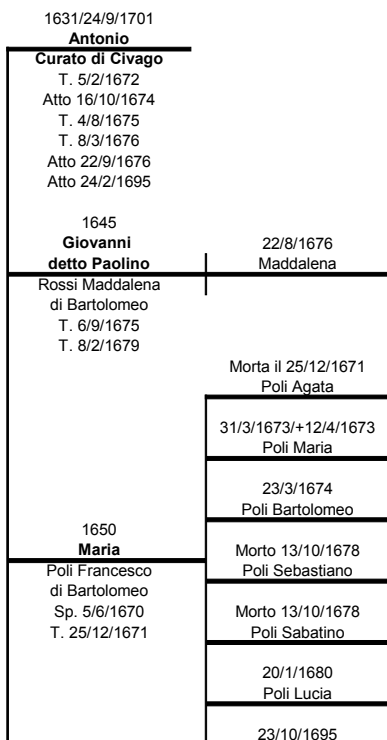

I PRIMI COLONIZZATORI DEL TERRITORIO DI CIVAGO

STIRPE DEI ZANCATALINI O CATTALINI

RICERCHE EFFETTUATE DA MARCHI A. ROMANO

Poli Agata

28/5/1702
Domenica

1667
Jacopo

1710
Antonio

Gazzanelli Domenica
Sp. II 6/4/1699
T. 19/10/1679