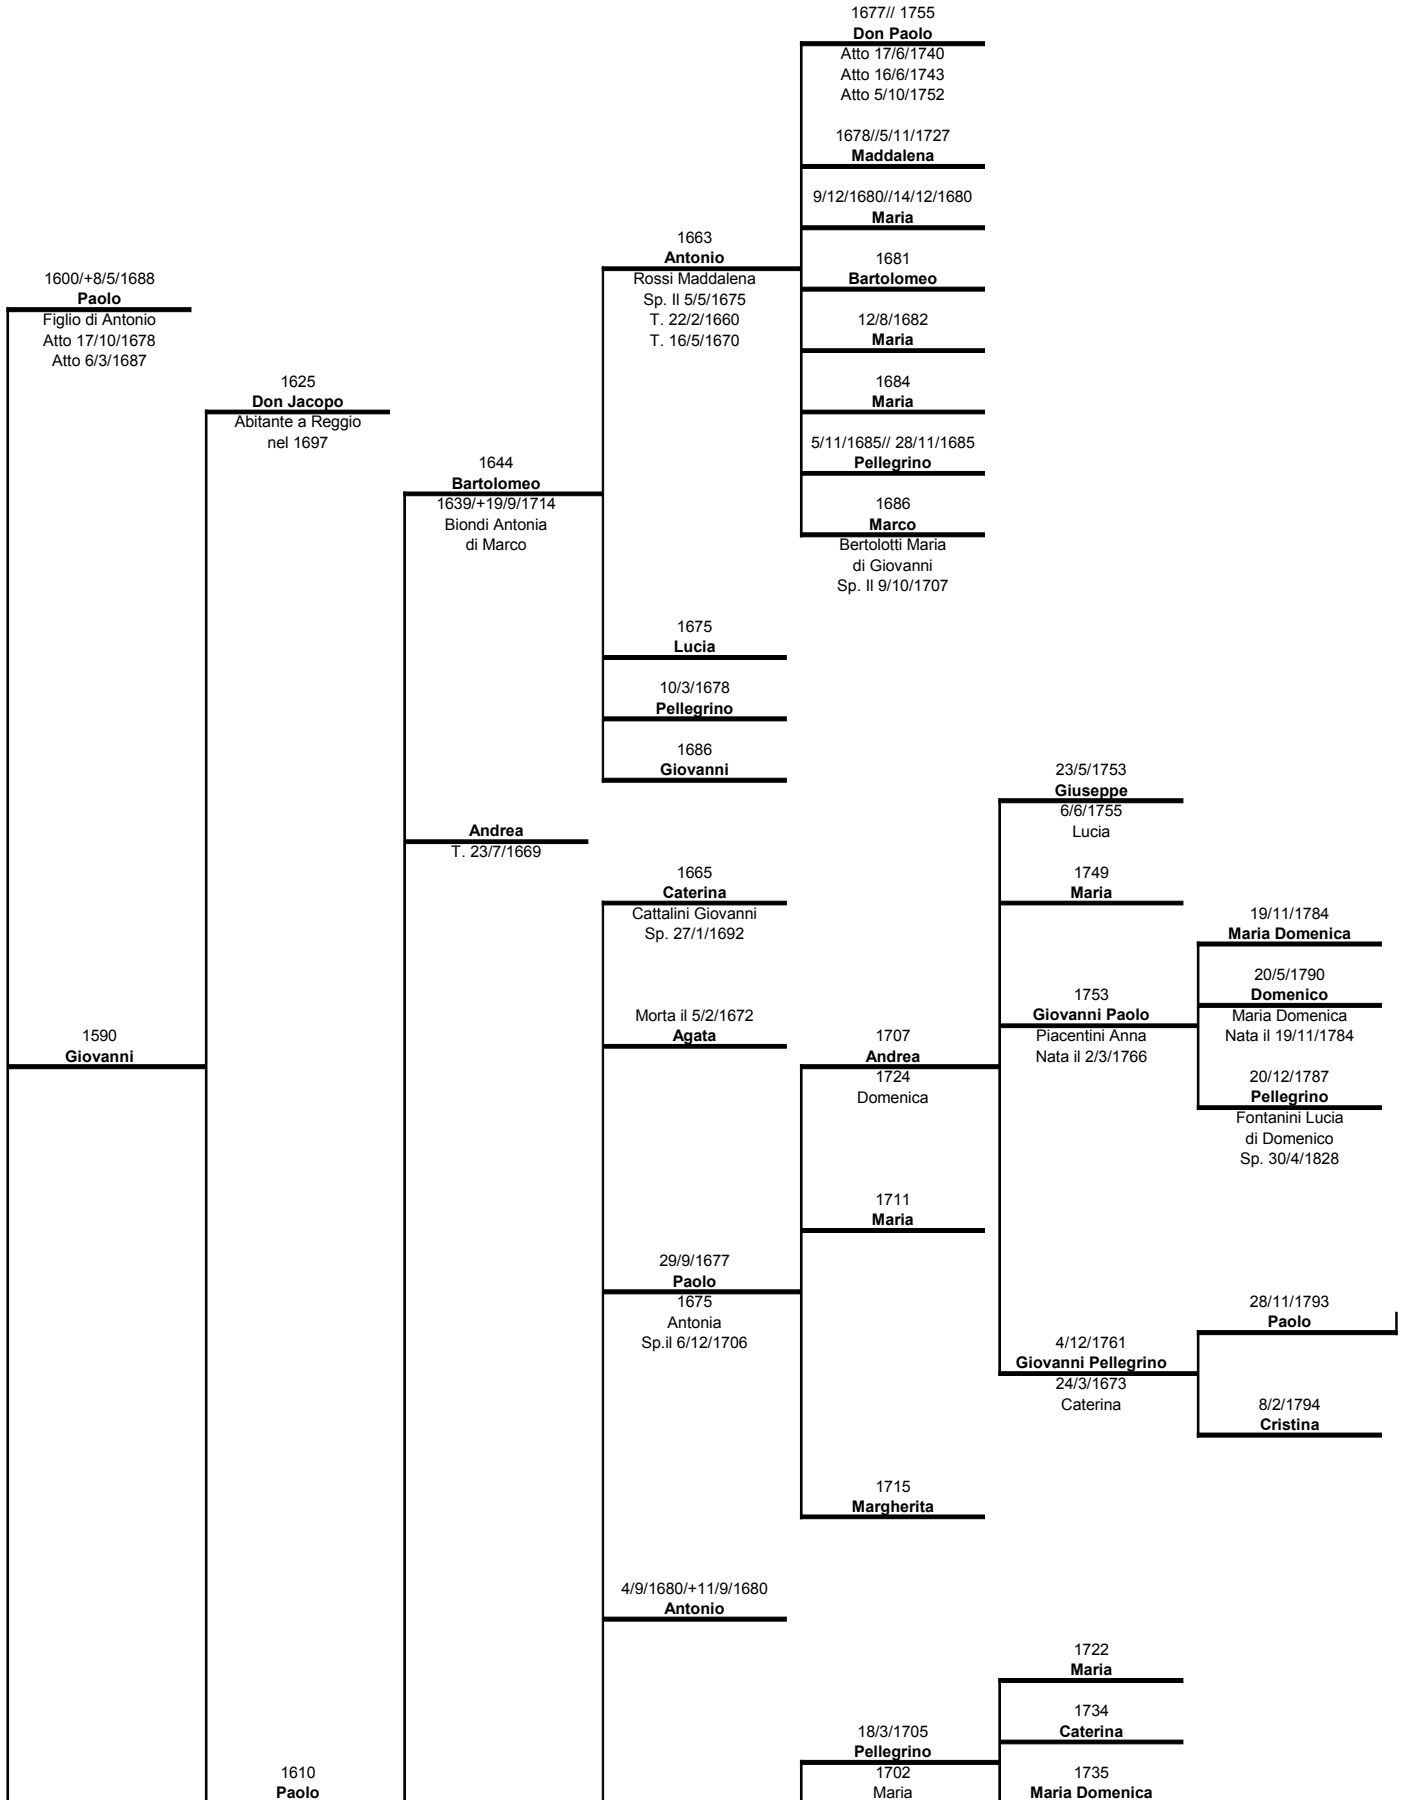

I PRIMI COLONIZZATORI DEL TERRITORIO DI CIVAGO

STIRPE DEI ZANCATALINI O CATTALINI

RICERCHE EFFETTUATE DA MARCHI A. ROMANO

Poli Agata

28/5/1702
Domenica

1667
Jacopo

1710
Antonio

Gazzanelli Domenica
Sp. II 6/4/1699
T. 19/10/1679

16/1/1730
Agata

16/5/1670
Caterina

Bertolotti Giovanni
di Cristoforo
Sp. 27/1/1692

Morto 1/3/1674
Giovanni

1748
Domenico

1751
Maria Lucia

1721
Domenica

13/5/1753
Domenico Giuseppe

2/7/1792
Giovanni

8/6/1755
Lucia

2/7/1792
Pellegrino

21/9/1724
Serg. Pellegrino

1755
Sante

26/7/1693
Luigi

1723
Domenica

18/8/1759
Maria Agata