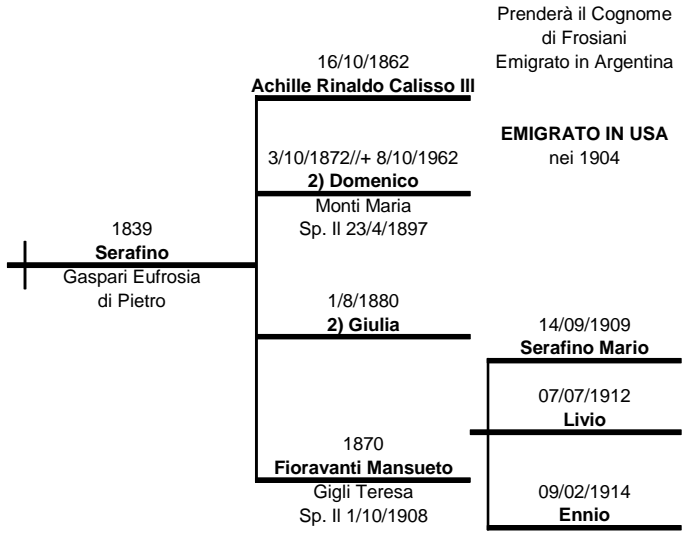

13/8/1820
Teresa

28/11/1791
Paolo
28/12/1792
Caterina

Maria
Cattalini Antonio
di Domenico
Nato nel 1823

10/6/1861
Cattlini Domenico

12/3/1866
Cattalini Teresa ILL

della Giannasi (?)

Attilio

Annunziata
Marchi Sigifredo
Sp. 1899

" **Feruccio**
" **Geny**
" **Nora**

RIMANENTI

Virginia
Cattalini Domenico
di Giacomo
Nato nel 1913
Sp. Il 5/7/1941

1844
Fioravanti Domenico
D.N.M.

7/12/1869
Lorenzo Alfredo
Nato a Serravezza

1860
Fioravanti Domenica